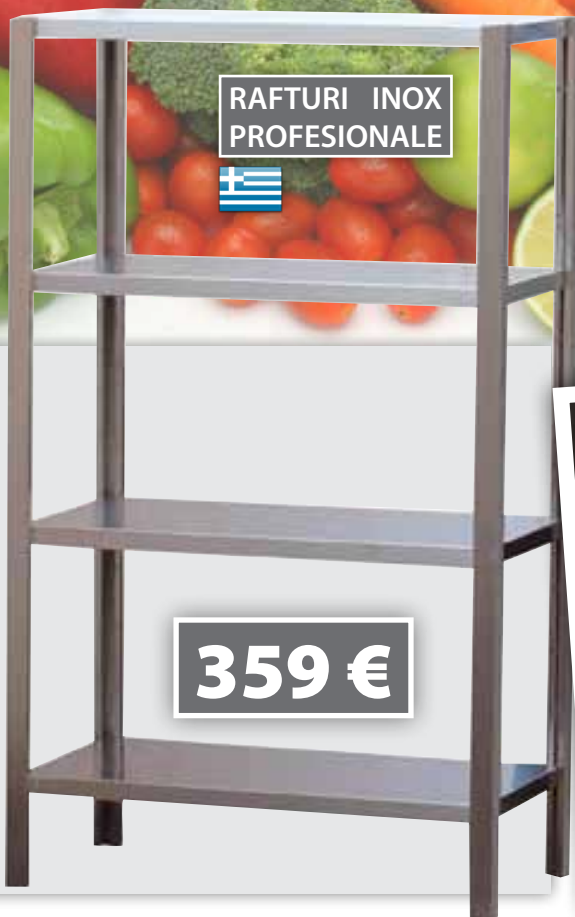

MODEL	DIMENSIUNI (mm)	PREȚ
WM 120	120 x 35 x 70	248 EURO
WM 140	140 x 35 x 70	298 EURO

MODEL	DIMENSIUNI (mm)	NR. CUVI	PREȚ
IS 140	1400 x 700 x 850	2	369 EURO
IS+ 180	1800 x 700 x 850	2 cuve + picurător	409 EURO

Cuve profesionale 500 x 500 x 300mm

RAFTURI INOX PROFESIONALE

pentru cantine și bucătării

- cu 4 polițe fixe
- picioare rectangulare 40 x 40 mm
- piciorușe de reglare a orizontalității
- capacitate mare de încărcare
- construcție inox nedemontabilă - foarte robuste

Dimensiuni:

1500 x 600 x 1800 mm (alte dimensiuni la cerere)

Preț:

359 EURO