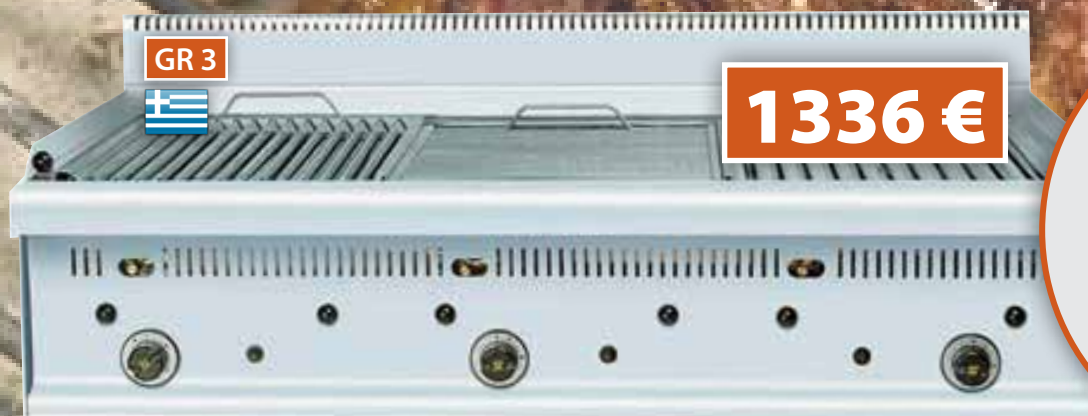

GRĂTARE

GRĂTARE ROCĂ VULCANICĂ

OFERTĂ
04-06.2017

SUPORT OPȚIONAL GR2
299 EURO

GRĂTAR ROCĂ VULCANICĂ	GR 2	GR 3
Dimensiuni (mm)	870 x 650 x 320	1270 x 650 x 320
Dimensiuni plită (mm)	800 x 460	1200 x 460
Greutate (kg)	70	96
Arzătoare	2	3
Putere (kW)	18	27
Consum gaz LPG-G30 (kg/h)	1,4	2,1
Consum gaz N.G.-G20 (m ³ /h)	1,9	2,85
Preț	966 EURO	1336 EURO

SUPORT OPȚIONAL GR3
365 EURO